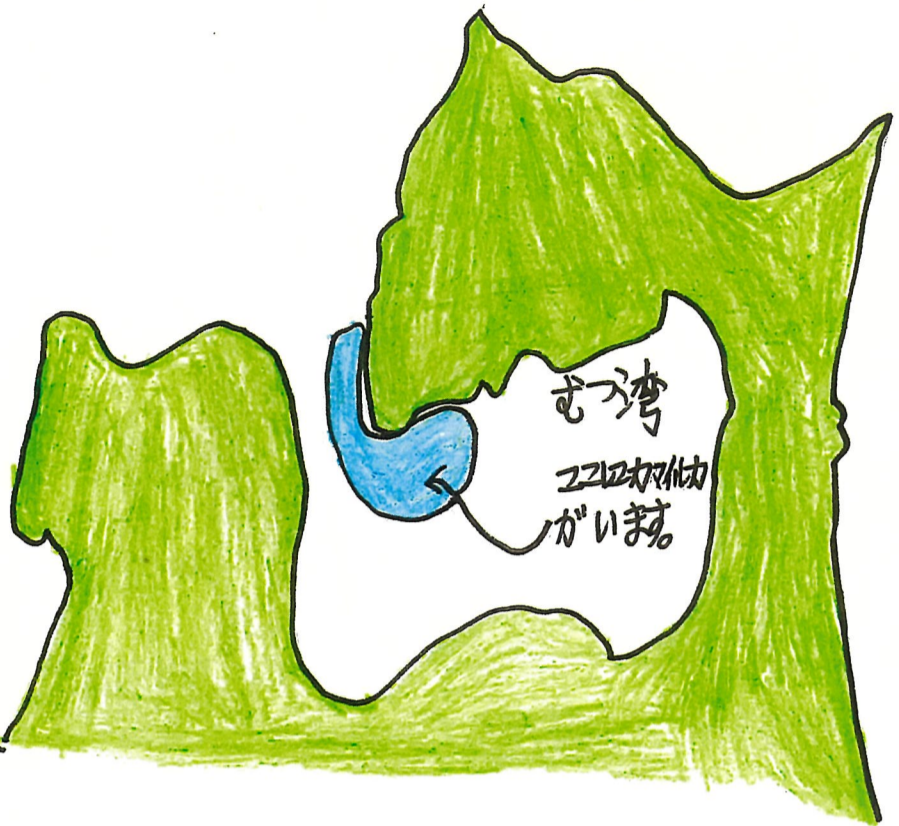

A7 イルカは月面の半分ずつ休  
ませて寝ているようです。

※ 水族館でイルカを見ると、見てほしいので  
すが、片目を閉じているときが"ありま"。それ  
は片方の脳を休ませて寝ていると考えられてい  
ます。  
皆さんの見たイルカは、両目を閉じていま  
したか？

A8 むつ湾の西側でよく観察  
されます。

※ むつ湾の入口から、湾の西側でよく見ら  
れます。

Q9 オスとメスの見分け  
方は？

Q10 イルカの泳ぎ方は？